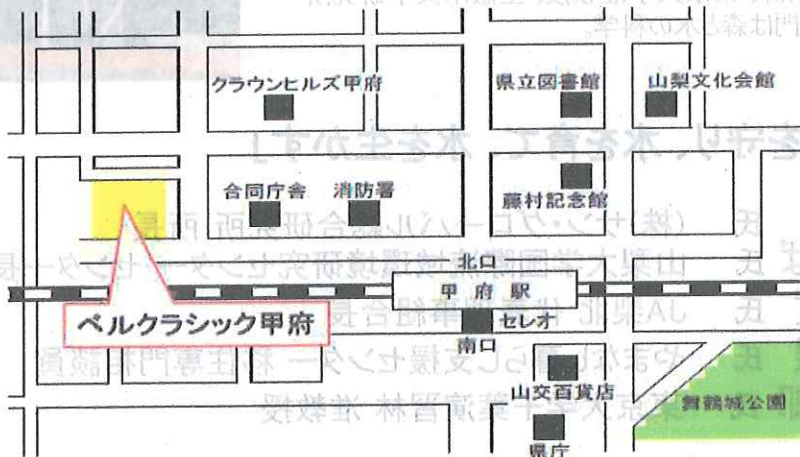

電 子 メール : sinkan-som@pref.yamanashi.lg.jp

※メール本文に下記の必要事項を記入ください。この申込書は送付不要です。

※準備の都合上、事前に申し込みをしていただきますが、当日参加もできます。

※ご記入いただいた個人情報は、本県民大会以外の目的には使用しません。

お住まいの市町村名	お名前	電話番号

会場アクセス

ベルクラシック甲府

甲 府 市 丸 の 内 1 - 1 - 1 7